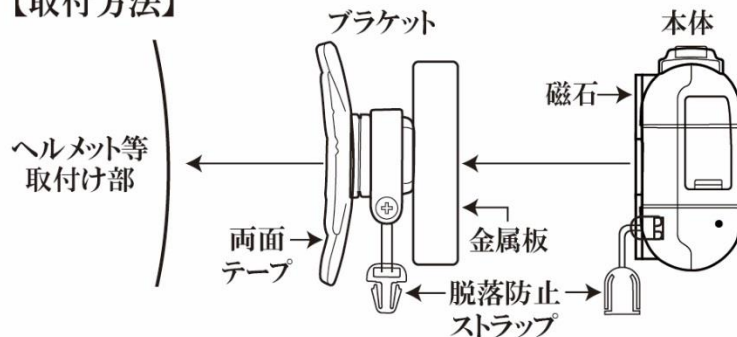

Wi-Fi

Wi-Fi (撮影画角確認用)

本体とスマートフォンでWi-Fi接続し、LinkinEyes (フリーソフト) で撮影画角を確認できます。

※スマートフォンの機種によってご使用出来ない場合があります。

※LinkinEyes (フリーソフト) は、Apple Store又はGoogle Playからダウンロードして下さい。

着脱簡単・配線不要

【取付方法】

- ① ブラケット裏面の両面テープでヘルメットに貼り付けます。
- ② 本体の磁石でブラケットの金属板に取り付けます。
- ③ 脱落防止ストラップを結合させます。

再生

再生方法 (TV / PC) の3タイプ

- ① micro HDMIケーブルを本体とTVにつないで再生。
- ② micro USBケーブルを本体とPCにつないで再生。
- ③ micro SDカードをPCのSDカードスロットに差し込みPCで再生。

イメージ回転

イメージ回転

本体の取付方によって、撮影する角度を設定する事が出来ます。

イメージ回転設定	0度、90度、180度、270度
----------	------------------

※2K(1296 x 2304) 設定時は0° と180° のみ設定出来ます。
※90° と270° 設定時は映像が縦長に映し出されます。

スリープ

スリープ

消費電力を低減するため一定時間の動作がない時、本体はスリープします。スリープ中、本体が振動を検知すると録画を開始します。

スリープ時間設定	OFF、1分、3分、5分、10分、15分
----------	----------------------